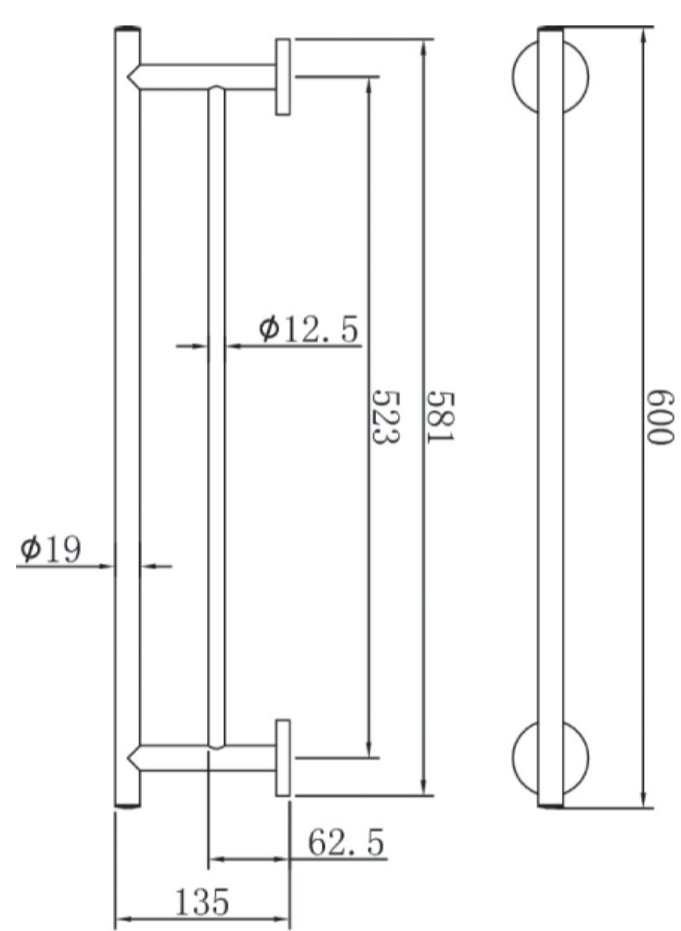

HU
FIESTA törölközőtartó dupla 600 mm

EN
FIESTA towel bar double 600 mm

RO
Suport prosop dublu 600 mm **FIESTA**

RU
ФИЕСТА Полотенодержатель
двойной 600 мм