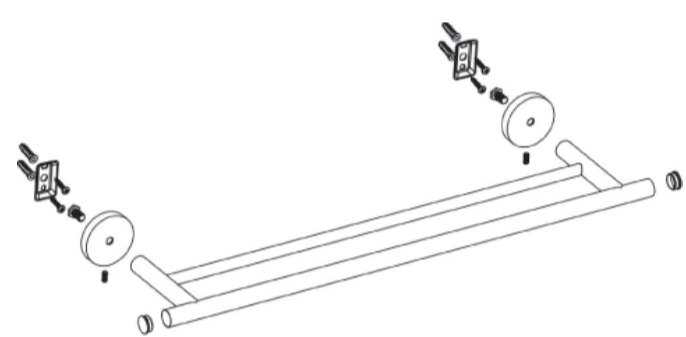

HU
FIESTA törölközőtartó dupla 600 mm

EN
FIESTA towel bar double 600 mm

RO
Suport prosop dublu 600 mm **FIESTA**

RU
ФИЕСТА Полотенодержатель
двойной 600 мм