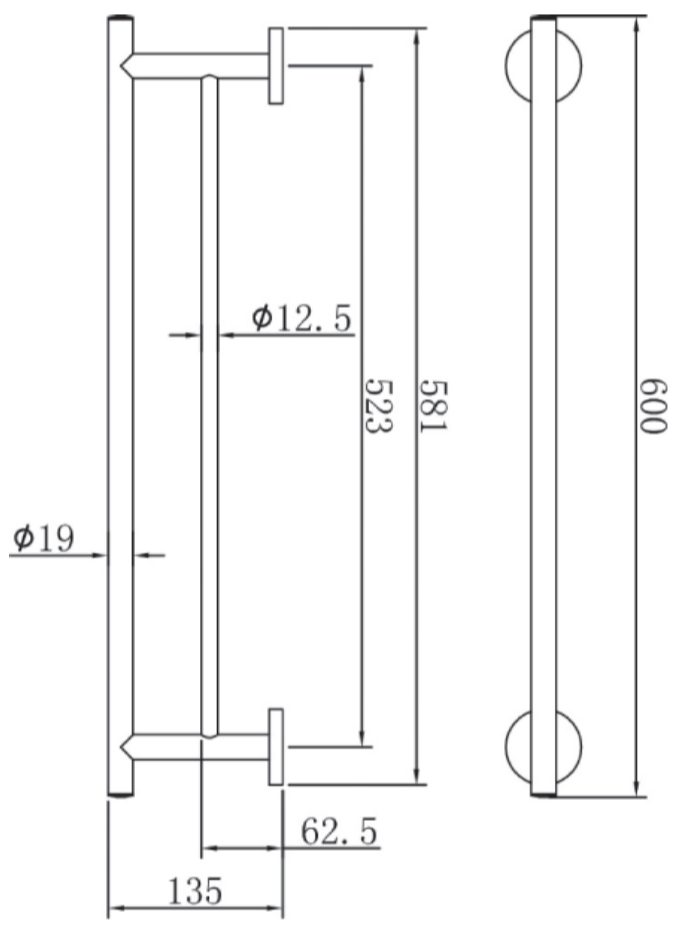

Fiesta

Fiesta

HU
FIESTA törölközőtartó dupla 600 mm

EN
FIESTA towel bar double 600 mm

RO
Suport prosop dublu 600 mm **FIESTA**

RU
ФИЕСТА Полотенодержатель
двойной 600 мм

www.mofem.hu