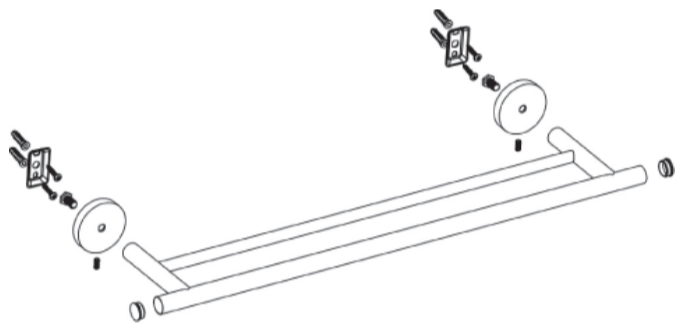

Fiesta

Fiesta

HU
FIESTA törölközőtartó dupla 600 mm

EN
FIESTA towel bar double 600 mm

RO
Suport prosop dublu 600 mm **FIESTA**

RU
ФИЕСТА Полотенодержатель
двойной 600 мм